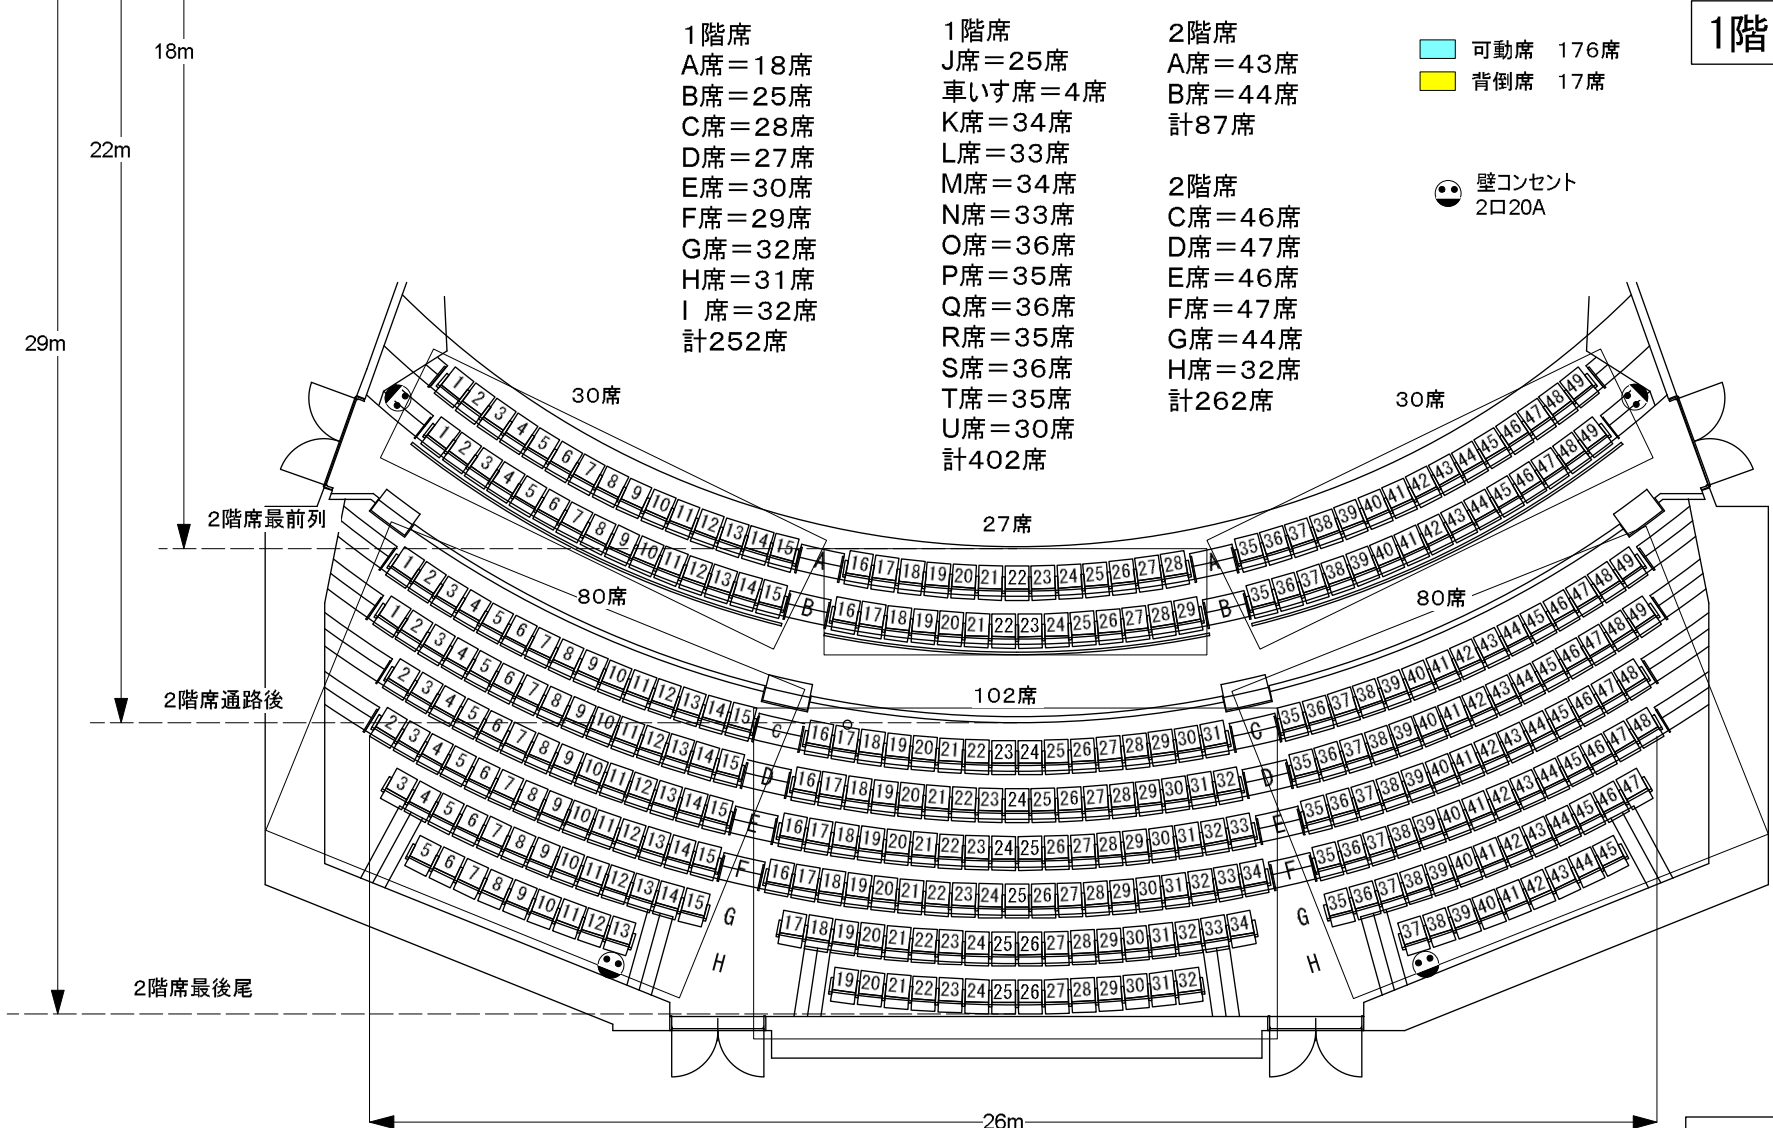

大ホール客席数及び距離

- | | | | |
|---|--|--|---|
| <p>1階席</p> <p>A席=18席 B席=25席 C席=28席 D席=27席 E席=30席 F席=29席 G席=32席 H席=31席 I席=32席 計252席</p> | <p>1階席</p> <p>J席=25席 車いす席=4席 K席=34席 L席=33席 M席=34席 N席=33席 O席=36席 P席=35席 Q席=36席 R席=35席 S席=36席 T席=35席 U席=30席 計402席</p> | <p>2階席</p> <p>A席=43席 B席=44席 計87席</p> <p>2階席</p> <p>C席=46席 D席=47席 E席=46席 F席=47席 G席=44席 H席=32席 計262席</p> | <p>可動席 176席 背倒席 17席</p> <p>壁コンセント 2口20A</p> |
|---|--|--|---|

客席数及び距離

| | |
|-----|-----------------|
| 1階席 | 658席 (内 車いす席4席) |
| 2階席 | 349席 |
| 合計 | 1007席 |