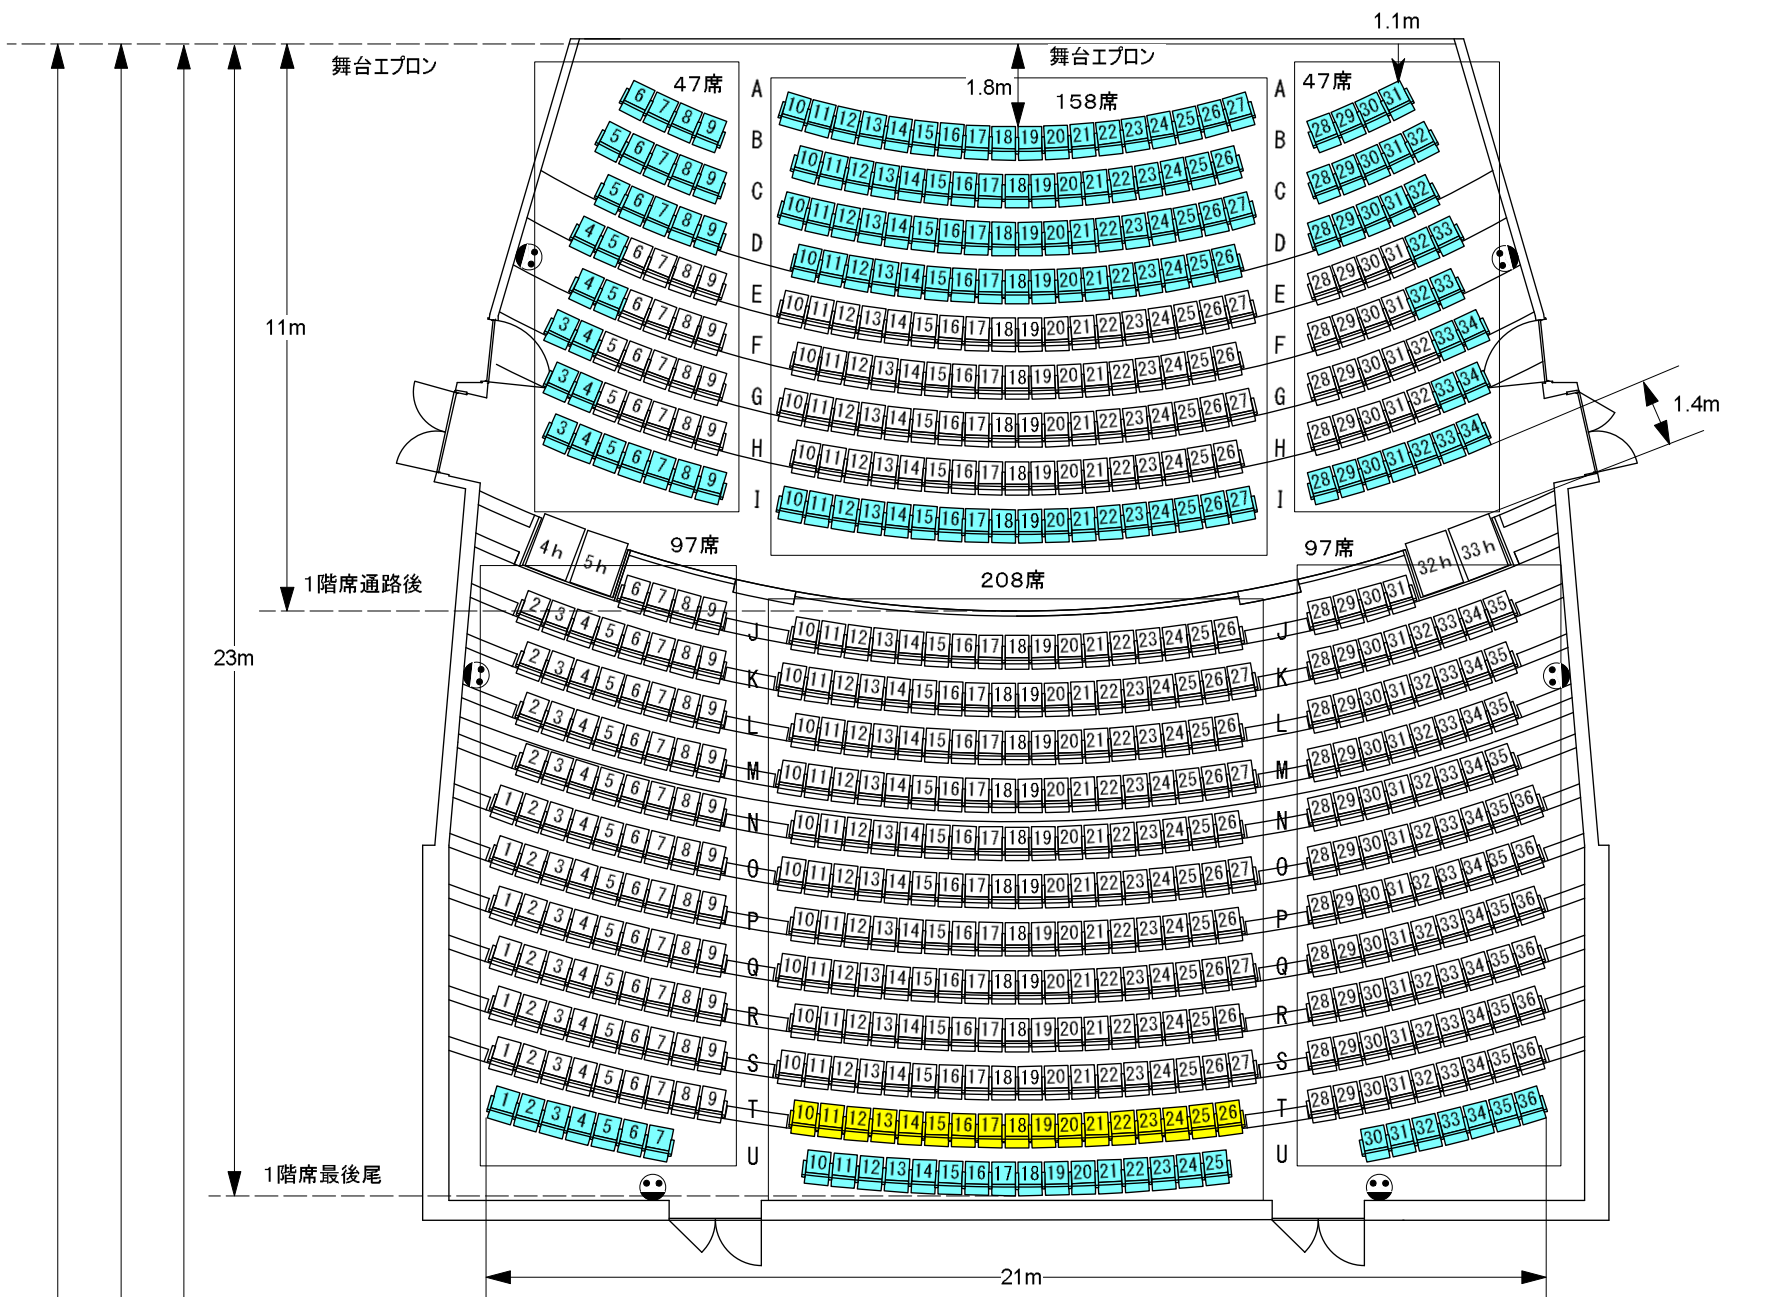

大ホール客席数及び距離

- | | | | |
|---|--|--|---|
| <p>1階席</p> <p>A席=18席 B席=25席 C席=28席 D席=27席 E席=30席 F席=29席 G席=32席 H席=31席 I席=32席 計252席</p> | <p>1階席</p> <p>J席=25席 車いす席=4席 K席=34席 L席=33席 M席=34席 N席=33席 O席=36席 P席=35席 Q席=36席 R席=35席 S席=36席 T席=35席 U席=30席 計402席</p> | <p>2階席</p> <p>A席=43席 B席=44席 計87席</p> <p>2階席</p> <p>C席=46席 D席=47席 E席=46席 F席=47席 G席=44席 H席=32席 計262席</p> | <p>可動席 176席 背倒席 17席</p> <p>壁コンセント 2口20A</p> |
|---|--|--|---|

客席数及び距離

| | |
|-----|-----------------|
| 1階席 | 658席 (内 車いす席4席) |
| 2階席 | 349席 |
| 合計 | 1007席 |