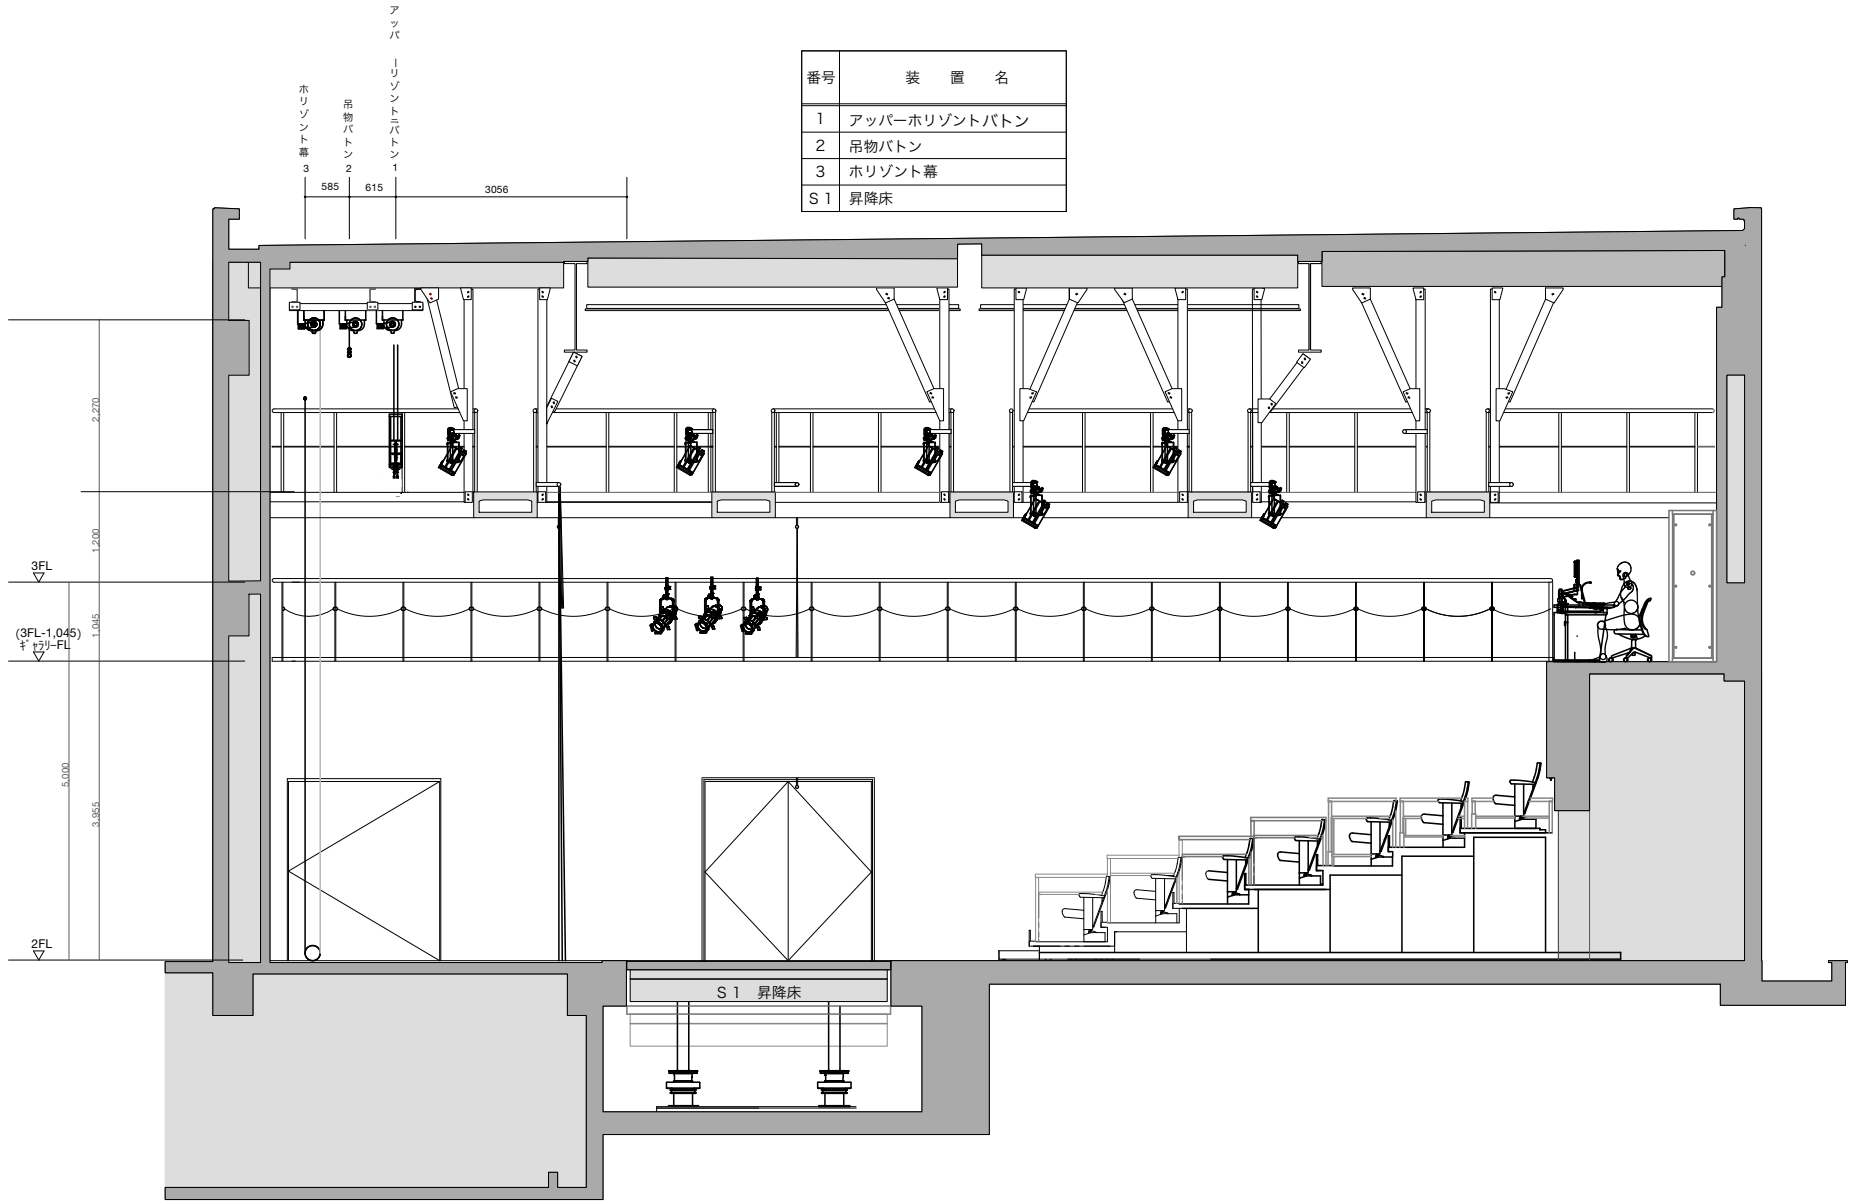

番号	装置名
1	アッパー水平バトン
2	吊物バトン
3	水平幕
S1	昇降床

四国中央/小ホール断面図 縮尺 1/100