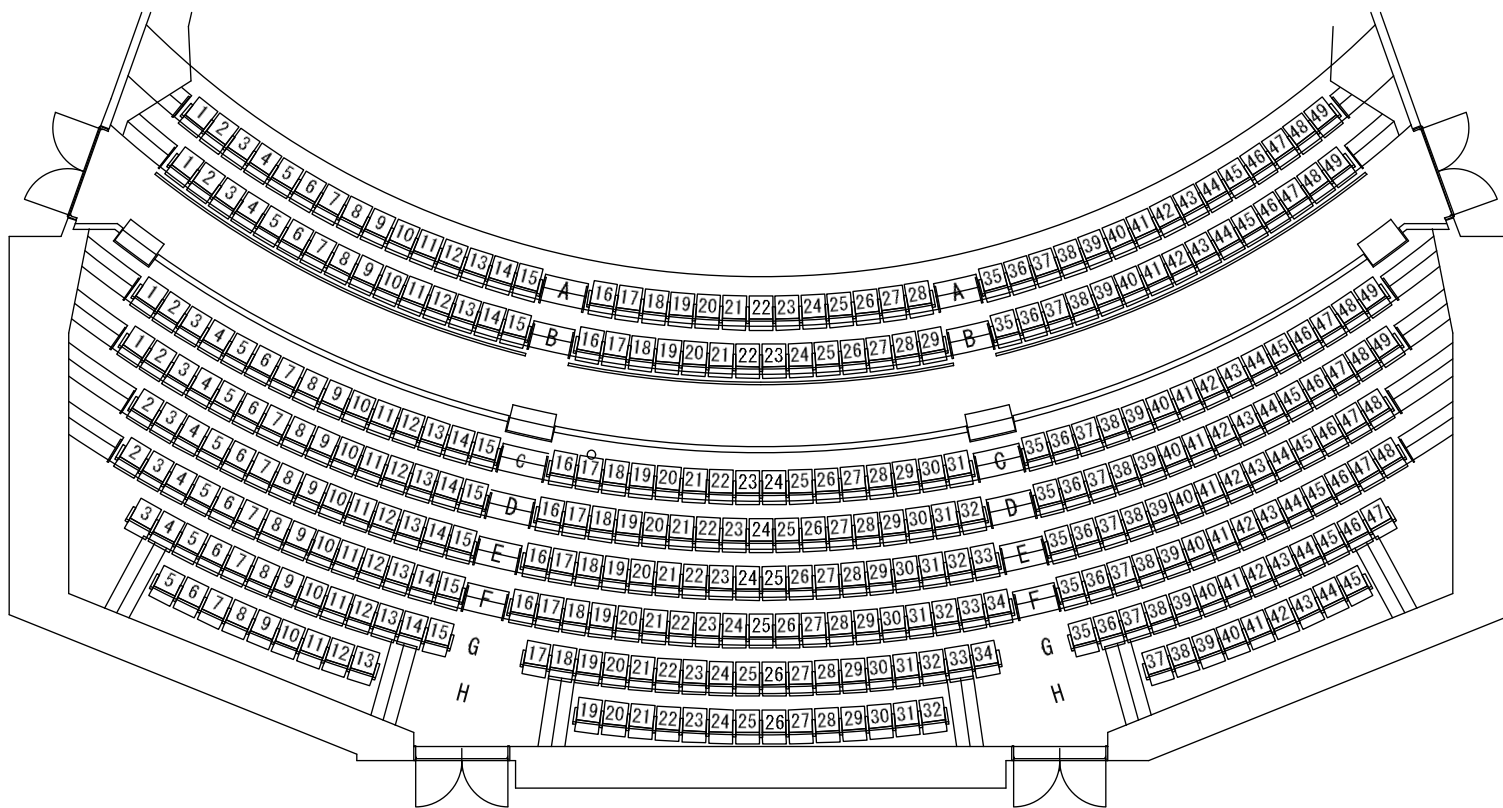

1階

2階

四国中央市市民文化ホール 客席配置図

1階席	658席 (内 車いす席4席)
2階席	349席
合計	1007席