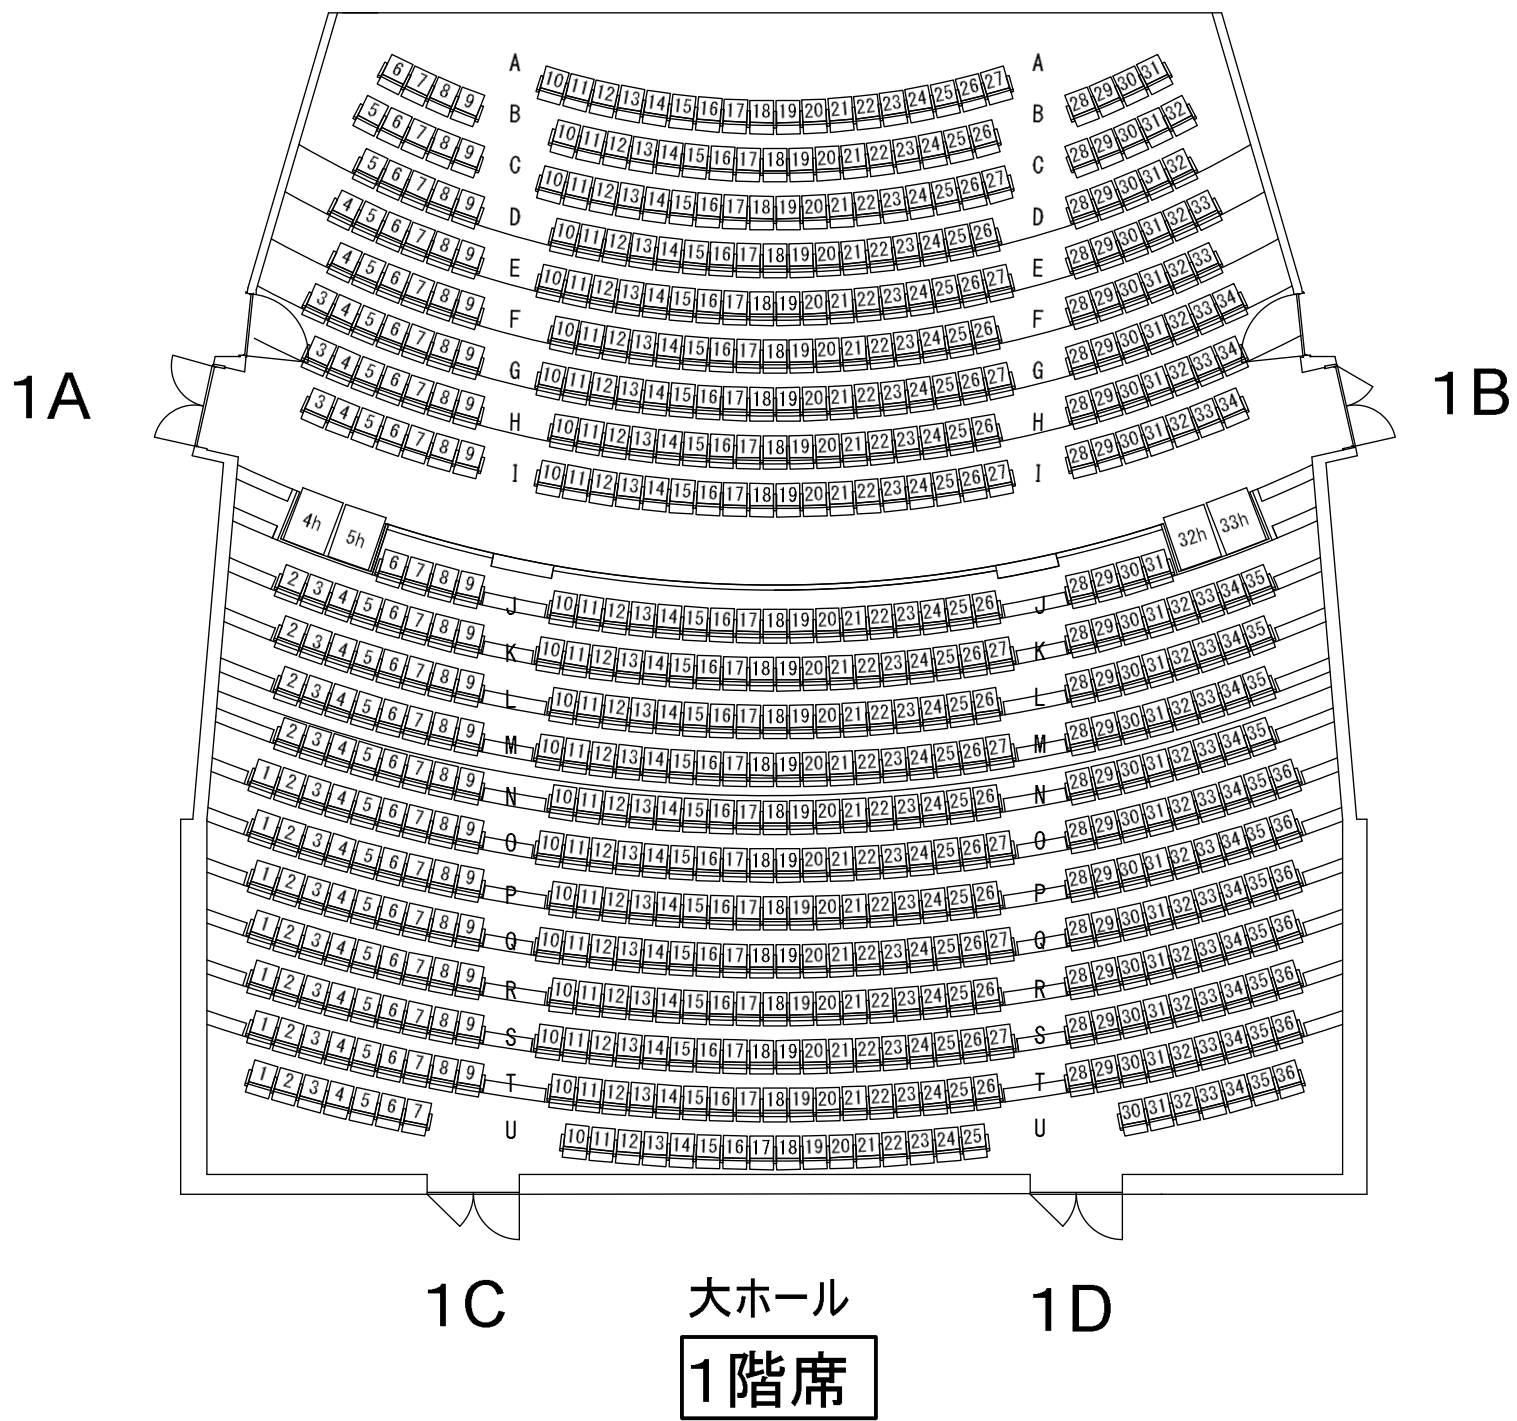

ステージ

1階席	658席 (内 車いす席4席)
2階席	349席
合計	1007席