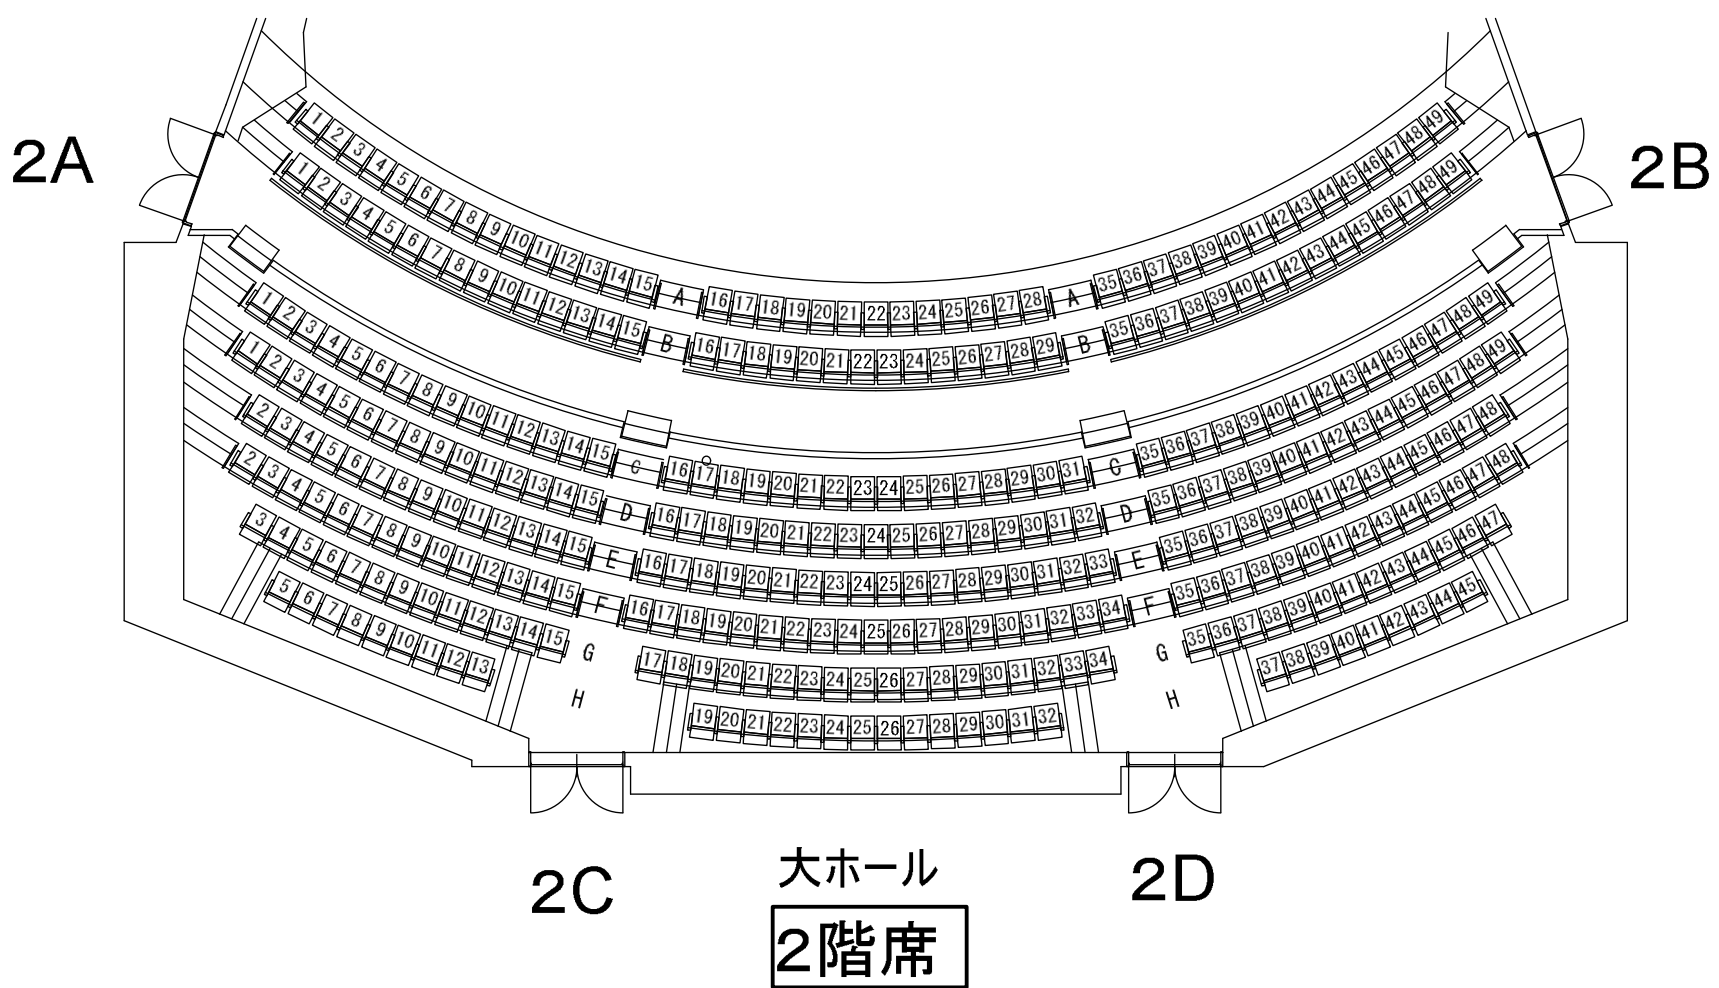

ステージ

1階席	658席 (内 車いす席4席)
2階席	349席
合計	1007席