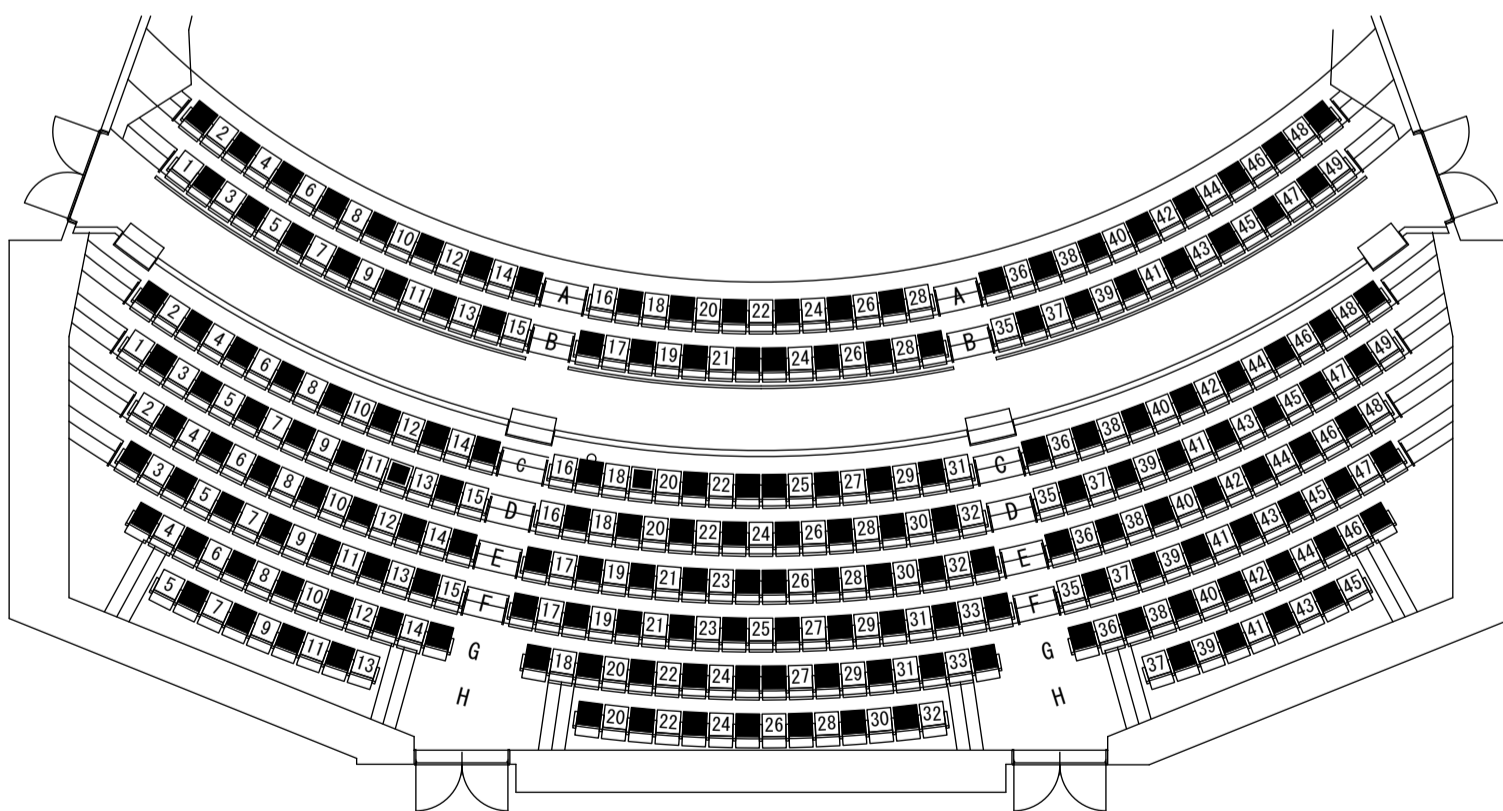

1階

2階

1階席	328席 (内 車いす席4席)
2階席	172席
合計	496席

四国中央市市民文化ホール 客席配置図